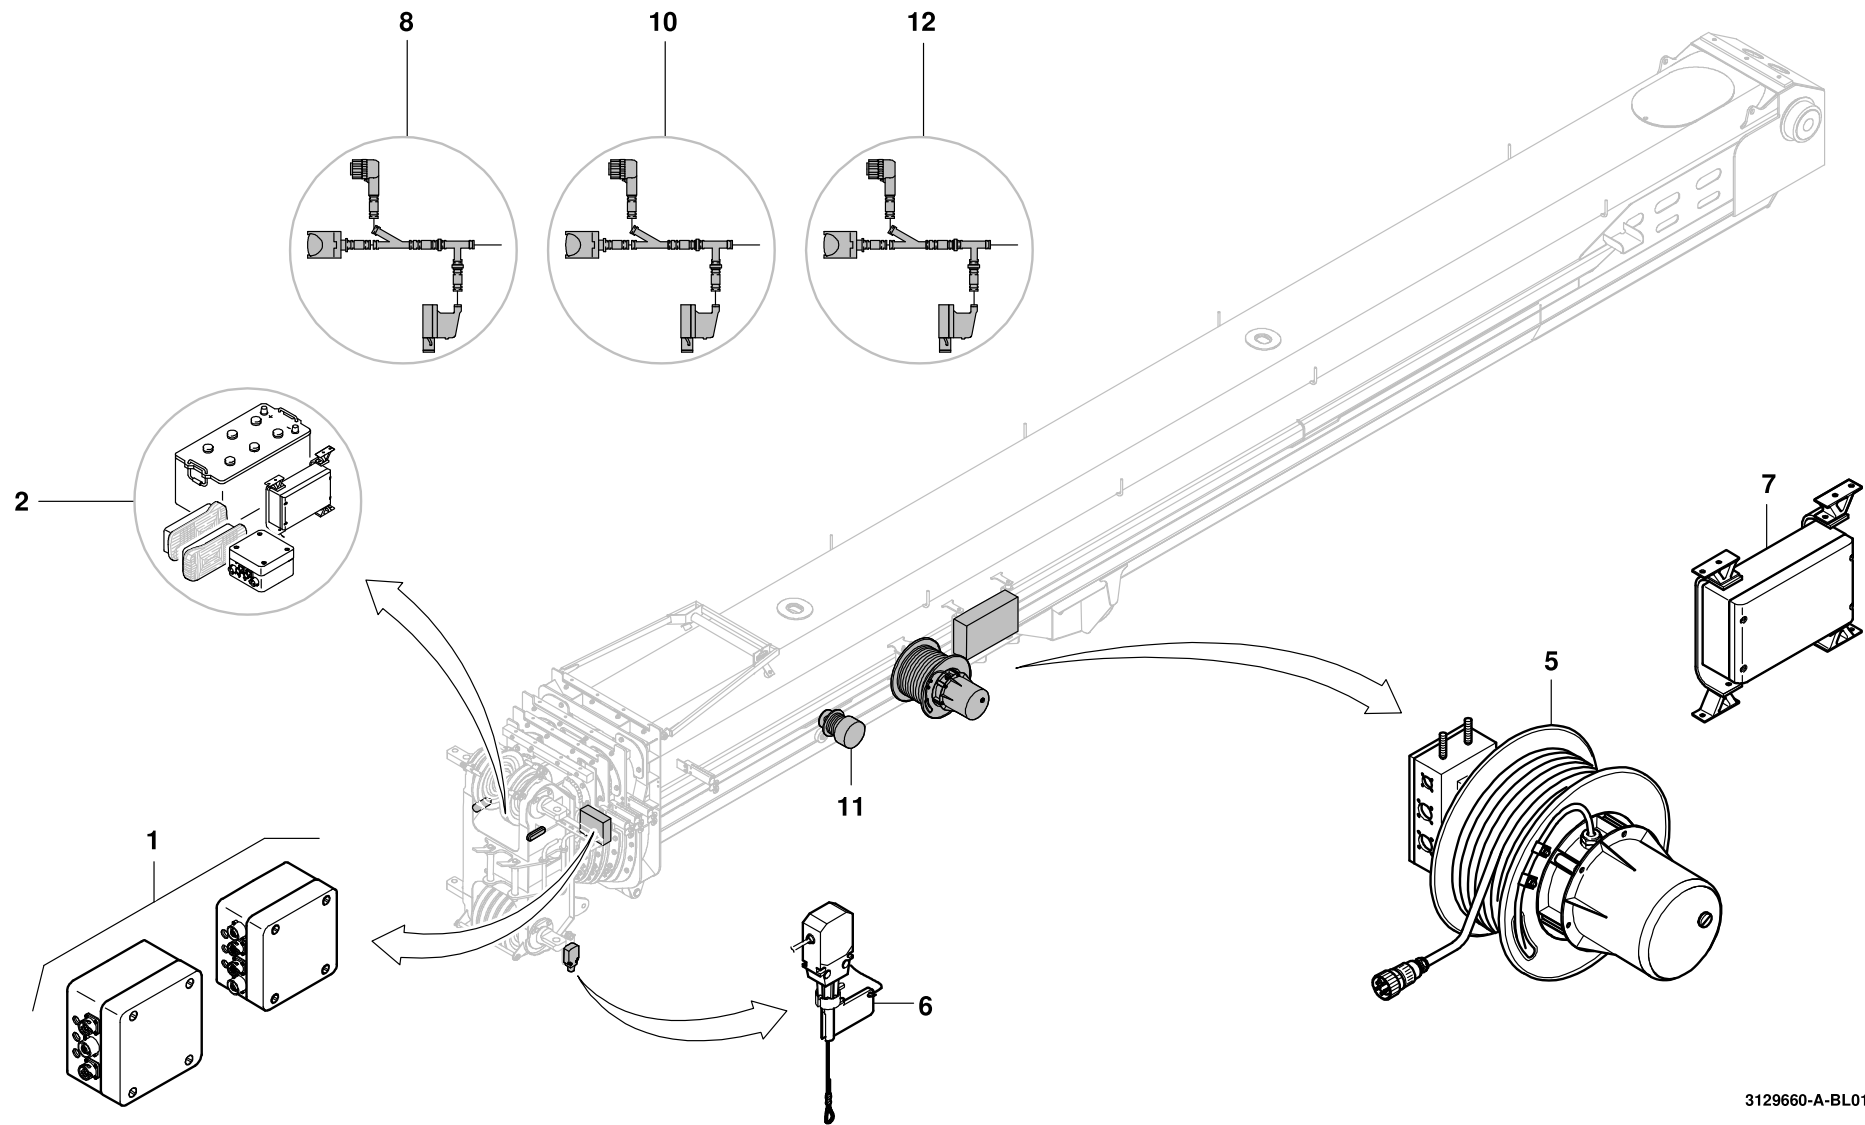

GROVE

E.-ANLAGE TELESKOPPAUSLEGER
ELECTR. CONSTRUCTION, TELESCOPIC JIB

BILDTADEL
PICTORIAL DISPLAY

GMK 3050

04.13

3129660-ETL B

1/1

G 806

3129660-A-BL01-1010-3050